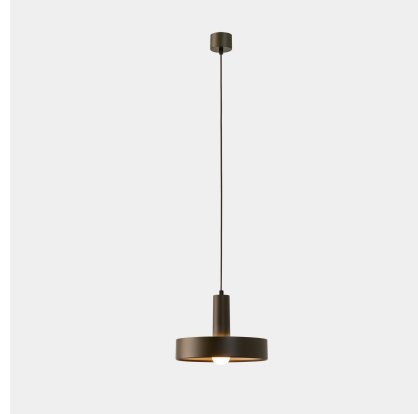

Keops 1 Body Tiny

Lagranja Design

Pendelleuchten Keops 1 Body Tiny E27 15W Braungrau 576lm

Technische Merkmale

Gesamtleistung Leuchte: 15W

Winkel Linsen / Reflektor: HORIZONTAL 124°

Material Körper: Aluminium

Oberfläche Körper: Braungrau

empfohlenes Leuchtmittel: E27

Spannung / Frequenz: 100-240V/50-60Hz

Power Factor: NULL

Garantie: 5 jahre

Leicht recycelbare Leuchte

Lichttechnische Daten

Leuchtdichte C0°G65°: 1020

Leuchtdichte C90°G65°: 1020

Lampenfassung	Menge	LED-Leistung (W)	Farbtemperatur (CCT)
E27	1	max. Leistung 15W	-

Das Bild entspricht möglicherweise nicht dem Artikel. LedsC4 behält sich das Recht vor, Änderungen an den Komponenten des Produkts vorzunehmen. Die Daten zu Intensität, Leistung und Farbtemperatur können herstellereitigen Änderungen unterliegen.