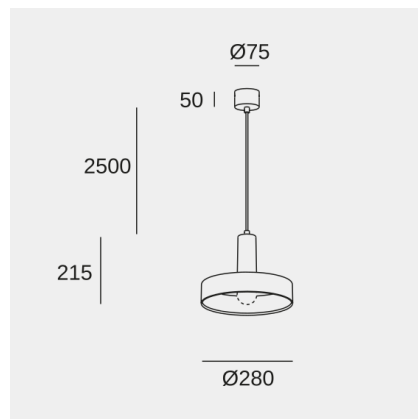

## Technische Merkmale

Gesamtleistung Leuchte: 15W

Winkel Linsen / Reflektor: HORIZONTAL 124°

Material Körper: Aluminium

Oberfläche Körper: Braungrau

empfohlenes Leuchtmittel: E27

Spannung / Frequenz: 100-240V/50-60Hz

## Lichttechnische Daten

Leuchtdichte C0°G65°: 1020

Leuchtdichte C90°G65°: 1020

Lampenfassung	Menge	LED-Leistung (W)	Farbtemperatur (CCT)
E27	1	max. Leistung 15W	-

Das Bild entspricht möglicherweise nicht dem Artikel. LedsC4 behält sich das Recht vor, Änderungen an den Komponenten des Produkts vorzunehmen. Die Daten zu Intensität, Leistung und Farbtemperatur können herstellereitigen Änderungen unterliegen.